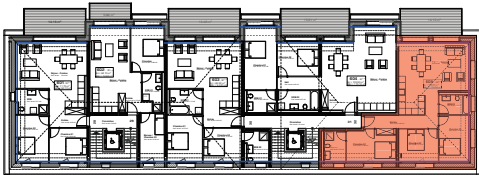

ETAGE 06

FACADE NORD-EST

Résidence **BELLEVUE** - 1897 Le Bouveret  
Réalisation d'un immeuble de 32 appartements  
et commerces-bureaux

Maître de l'ouvrage : BOAS IMMOBILIER SA  
Entreprise totale : BCO SA