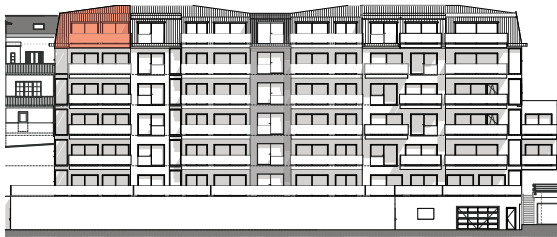

ETAGE 06

FACADE NORD-EST

Résidence **BELLEVUE** - 1897 Le Bouveret  
Réalisation d'un immeuble de 32 appartements  
et commerces-bureaux

Maître de l'ouvrage : BOAS IMMOBILIER SA  
Entreprise totale : BCO SA

**BUREAU D'ARCHITECTURE AV- ARCHI SA**  
Route Cantonale 36 - 1897 Le Bouveret - www.av-archi.ch

**LOT 605**

16.10.18  
ECH. 1:100,