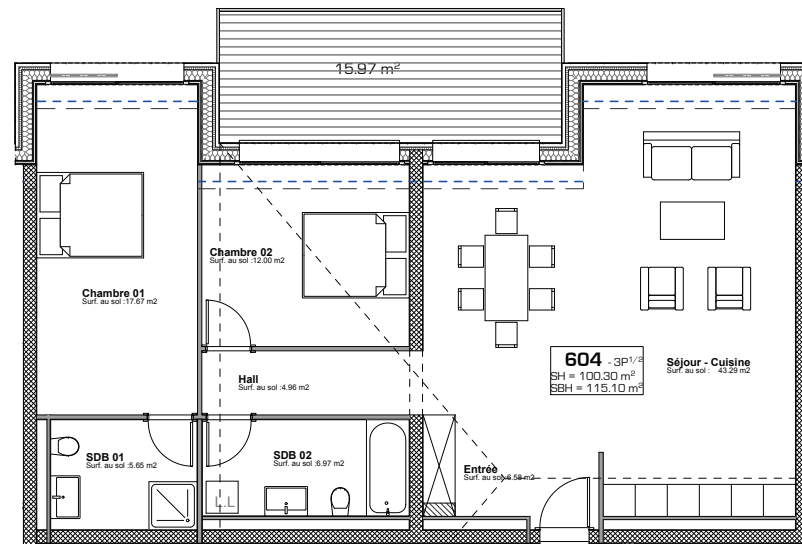

ETAGE 06

FACADE NORD-EST

Résidence **BELLEVUE** - 1897 Le Bouveret  
Réalisation d'un immeuble de 32 appartements  
et commerces-bureaux

Maître de l'ouvrage : BOAS IMMOBILIER SA  
Entreprise totale : BCO SA