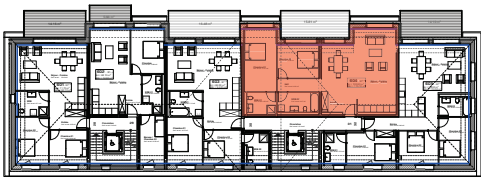

ETAGE 06

FACADE NORD-EST

Résidence **BELLEVUE** - 1897 Le Bouveret  
Réalisation d'un immeuble de 32 appartements  
et commerces-bureaux

Maître de l'ouvrage : BOAS IMMOBILIER SA  
Entreprise totale : BCO SA