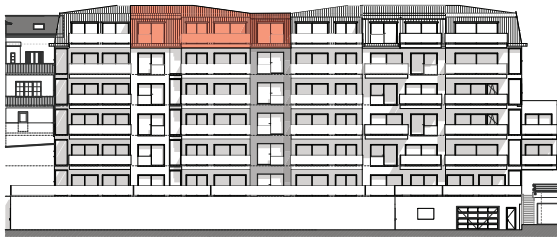

ETAGE 06

FACADE NORD-EST

Résidence **BELLEVUE** - 1897 Le Bouveret  
Réalisation d'un immeuble de 32 appartements  
et commerces-bureaux

Maître de l'ouvrage : BOAS IMMOBILIER SA  
Entreprise totale : BCO SA

**BUREAU D'ARCHITECTURE AV- ARCHI SA**  
Route Cantonale 36 - 1897 Le Bouveret - www.av-archi.ch

**LOT 604**

16.10.18  
ECH. 1:100,