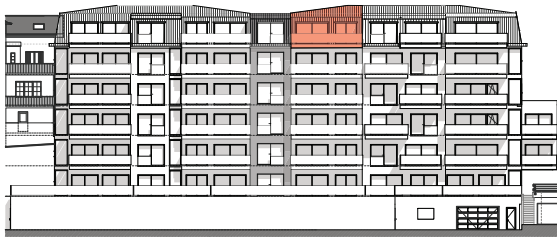

ETAGE 06

FACADE NORD-EST

Résidence **BELLEVUE**
1897 Le Bouveret
Réalisation d'un immeuble de 32 appartements
et commerces-bureaux

Maître de l'ouvrage : BOAS IMMOBILIER SA
Entreprise totale : BCO SA

BUREAU D'ARCHITECTURE AV- ARCHI SA
Route Cantonale 36 - 1897 Le Bouveret - www.av-archi.ch