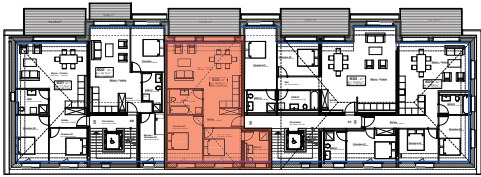

ETAGE 06

FACADE NORD-EST

Résidence **BELLEVUE**
1897 Le Bouveret
Réalisation d'un immeuble de 32 appartements
et commerces-bureaux

Maître de l'ouvrage : BOAS IMMOBILIER SA
Entreprise totale : BCO SA

BUREAU D'ARCHITECTURE AV- ARCHI SA
Route Cantonale 36 - 1897 Le Bouveret - www.av-archi.ch