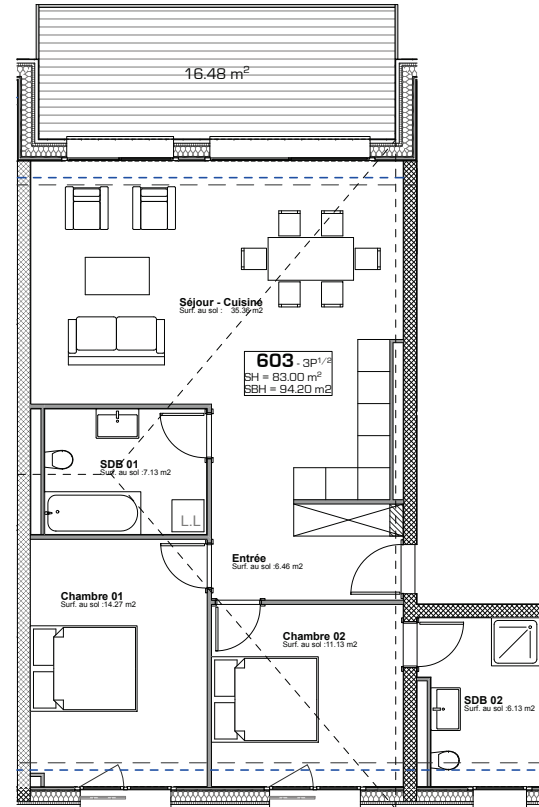

ETAGE 06

FACADE NORD-EST

Résidence **BELLEVUE**
1897 Le Bouveret
Réalisation d'un immeuble de 32 appartements
et commerces-bureaux

Maître de l'ouvrage : BOAS IMMOBILIER SA
Entreprise totale : BCO SA

BUREAU D'ARCHITECTURE AV- ARCHI SA
Route Cantonale 36 - 1897 Le Bouveret - www.av-archi.ch