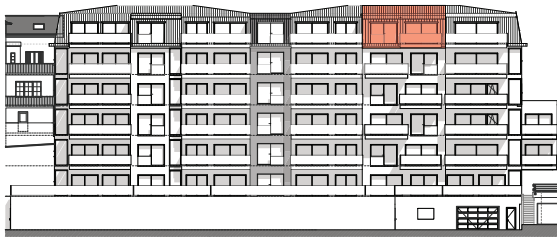

ETAGE 06

FACADE NORD-EST

Résidence **BELLEVUE**
Résidence Bellevue - 1897 Le Bouveret
Réalisation d'un immeuble de 32 appartements
et commerces-bureaux

Maitre de l'ouvrage : BOAS IMMOBILIER SA
Entreprise totale : BCO SA

BUREAU D'ARCHITECTURE AV- ARCHI SA
Route Cantonale 36 - 1897 Le Bouveret - www.av-archi.ch

LOT 602

16.10.18
ECH.1:100,