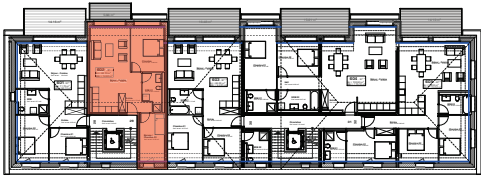

ETAGE 06

FACADE NORD-EST

Résidence **BELLEVUE**
Résidence Bellevue - 1897 Le Bouveret
Réalisation d'un immeuble de 32 appartements
et commerces-bureaux

Maitre de l'ouvrage : BOAS IMMOBILIER SA
Entreprise totale : BCO SA