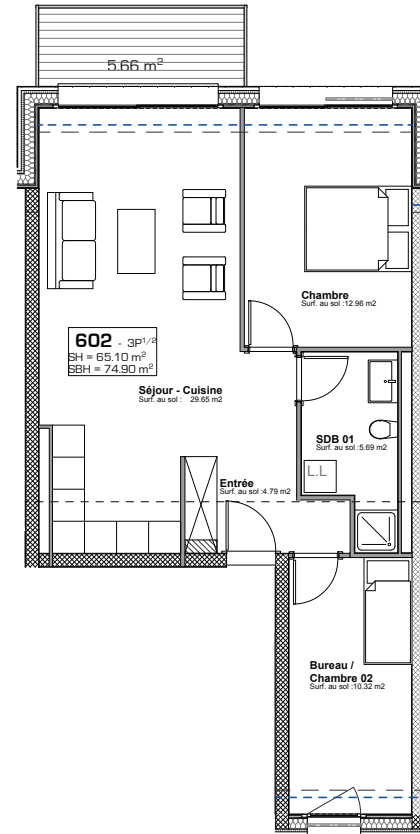

ETAGE 06

FACADE NORD-EST

Résidence **BELLEVUE**
Résidence Bellevue - 1897 Le Bouveret
Réalisation d'un immeuble de 32 appartements
et commerces-bureaux

Maitre de l'ouvrage : BOAS IMMOBILIER SA
Entreprise totale : BCO SA