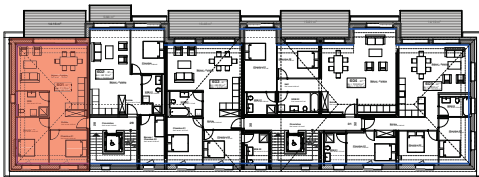

ETAGE 06

FACADE NORD-EST

Résidence **BELLEVUE** - 1897 Le Bouveret
Réalisation d'un immeuble de 32 appartements
et commerces-bureaux

Maître de l'ouvrage : BOAS IMMOBILIER SA
Entreprise totale : BCO SA

BUREAU D'ARCHITECTURE AV- ARCHI SA
Route Cantonale 36 - 1897 Le Bouveret - www.av-archi.ch