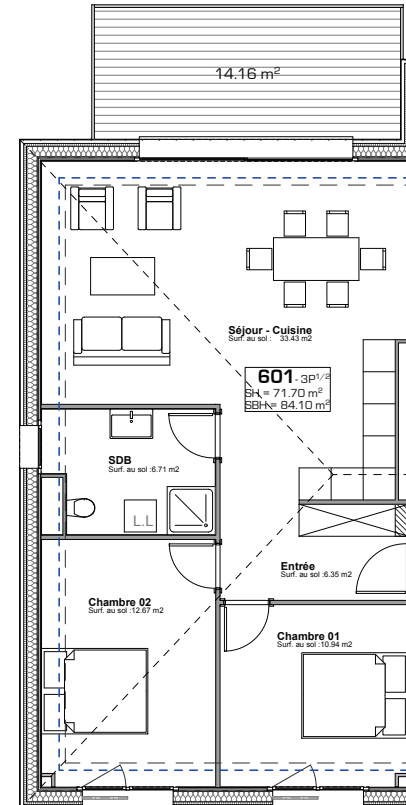

ETAGE 06

FACADE NORD-EST

Résidence **BELLEVUE** - 1897 Le Bouveret
Réalisation d'un immeuble de 32 appartements
et commerces-bureaux

Maître de l'ouvrage : BOAS IMMOBILIER SA
Entreprise totale : BCO SA

BUREAU D'ARCHITECTURE AV- ARCHI SA
Route Cantonale 36 - 1897 Le Bouveret - www.av-archi.ch

LOT 601

16.10.18
ECH. 1:100,