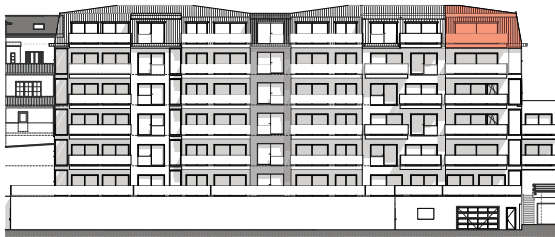

ETAGE 06

FACADE NORD-EST

Résidence **BELLEVUE** - 1897 Le Bouveret
Réalisation d'un immeuble de 32 appartements
et commerces-bureaux

Maître de l'ouvrage : BOAS IMMOBILIER SA
Entreprise totale : BCO SA

BUREAU D'ARCHITECTURE AV- ARCHI SA
Route Cantonale 36 - 1897 Le Bouveret - www.av-archi.ch

LOT 601

16.10.18
ECH. 1:100,