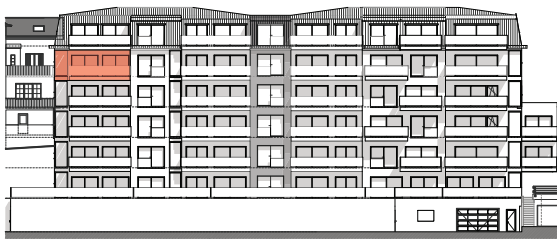

ETAGE 05

FACADE NORD-EST

**Résidence Bellevue - 1897 Le Bouveret**  
Réalisation d'un immeuble de 32 appartements  
et commerces-bureaux

Maître de l'ouvrage : BOAS IMMOBILIER SA  
Entreprise totale : BCO SA

**BUREAU D'ARCHITECTURE AV- ARCHI SA**  
Route Cantonale 36 - 1897 Le Bouveret - www.av-archi.ch

**LOT 505**

16.10.18  
ECH. 1:100,