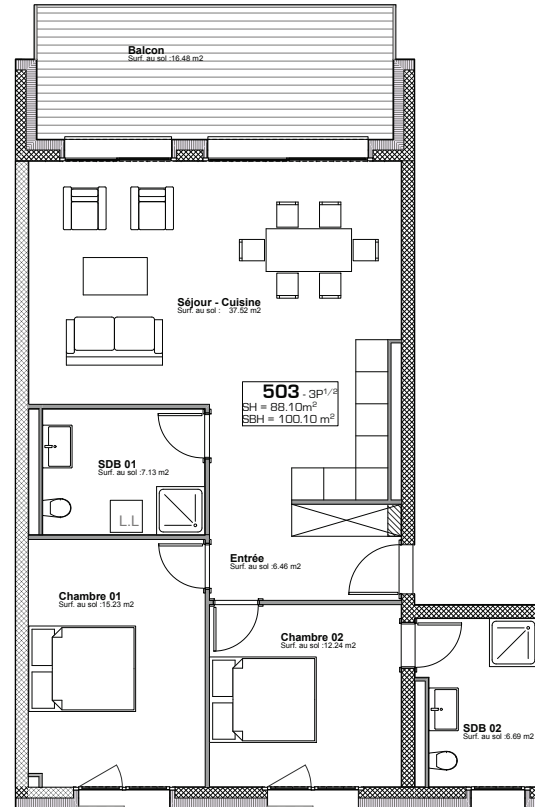

ETAGE 05

FACADE NORD-EST

Résidence Bellevue - 1897 Le Bouveret
Réalisation d'un immeuble de 32 appartements
et commerces-bureaux

Maître de l'ouvrage : BOAS IMMOBILIER SA
Entreprise totale : BCO SA

BUREAU D'ARCHITECTURE AV- ARCHI SA
Route Cantonale 36 - 1897 Le Bouveret - www.av-archi.ch

LOT 503

16.10.18

ECH. 1:100,