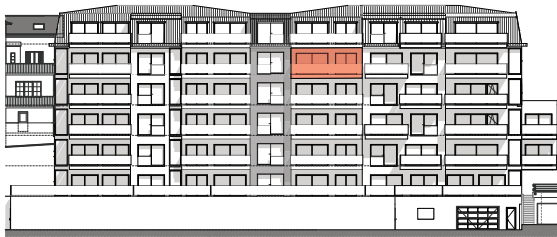

ETAGE 05

FACADE NORD-EST

Résidence Bellevue - 1897 Le Bouveret
Réalisation d'un immeuble de 32 appartements
et commerces-bureaux

Maître de l'ouvrage : BOAS IMMOBILIER SA
Entreprise totale : BCO SA

BUREAU D'ARCHITECTURE AV- ARCHI SA
Route Cantonale 36 - 1897 Le Bouveret - www.av-archi.ch