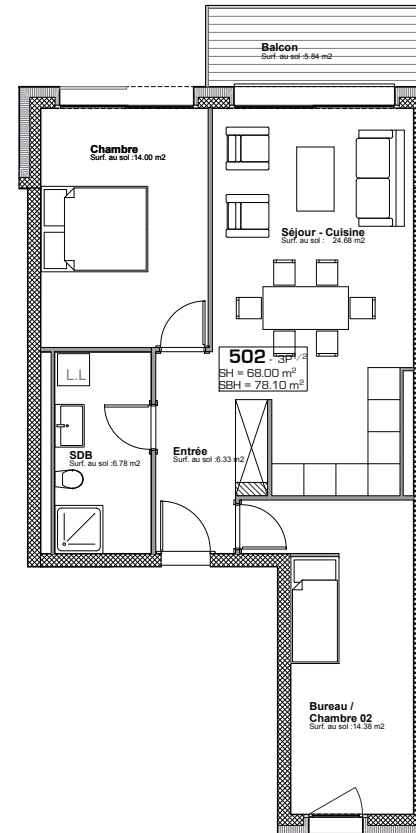

ETAGE 05

FACADE NORD-EST

Résidence **BELLEVUE**
Résidence Bellevue - 1897 Le Bouveret
Réalisation d'un immeuble de 32 appartements
et commerces-bureaux

Maitre de l'ouvrage : BOAS IMMOBILIER SA
Entreprise totale : BCO SA

BUREAU D'ARCHITECTURE AV- ARCHI SA
Route Cantonale 36 - 1897 Le Bouveret - www.av-archi.ch

LOT 502

16.10.18
ECH. 1:100,