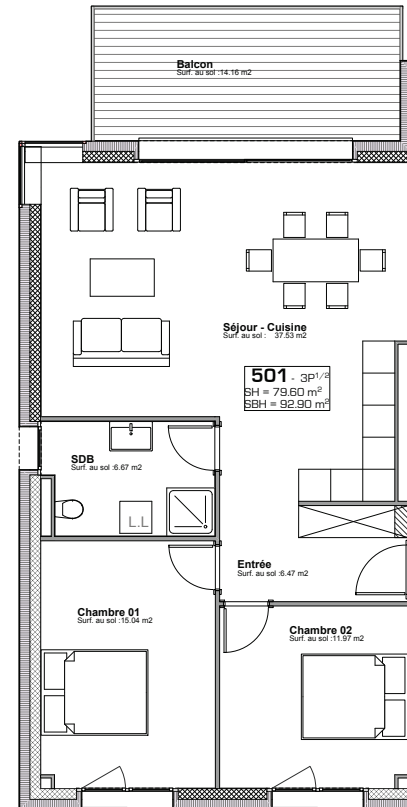

ETAGE 05

FACADE NORD-EST

Résidence **BELLEVUE** - 1897 Le Bouveret
Réalisation d'un immeuble de 32 appartements
et commerces-bureaux

Maître de l'ouvrage : BOAS IMMOBILIER SA
Entreprise totale : BCO SA

BUREAU D'ARCHITECTURE AV- ARCHI SA
Route Cantonale 36 - 1897 Le Bouveret - www.av-archi.ch

LOT 501

16.10.18
ECH. 1:100,