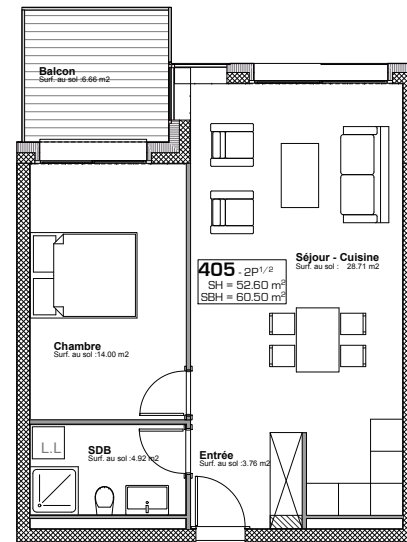

ETAGE 04

FACADE NORD-EST

Résidence Bellevue - 1897 Le Bouveret
Réalisation d'un immeuble de 32 appartements
et commerces-bureaux

Maître de l'ouvrage : BOAS IMMOBILIER SA
Entreprise totale : BCO SA

BUREAU D'ARCHITECTURE AV- ARCHI SA
Route Cantonale 36 - 1897 Le Bouveret - www.av-archi.ch

LOT 405

16.10.18
ECH. 1:100,