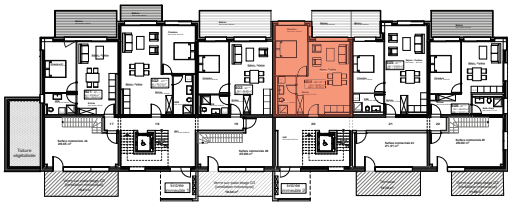

ETAGE 04

FACADE NORD-EST

Résidence **BELLEVUE**  
Résidence Bellevue - 1897 Le Bouveret  
Réalisation d'un immeuble de 32 appartements  
et commerces-bureaux

Maitre de l'ouvrage : BOAS IMMOBILIER SA  
Entreprise totale : BCO SA