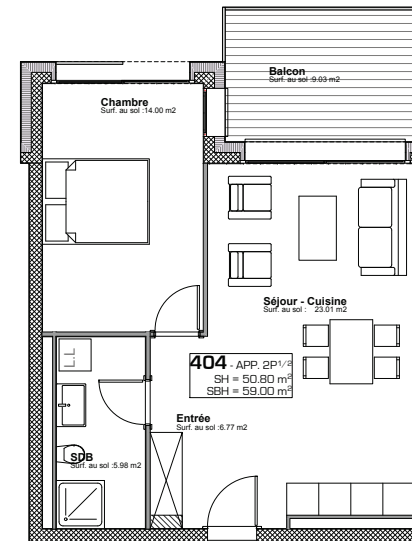

ETAGE 04

FACADE NORD-EST

Résidence **BELLEVUE**  
Résidence Bellevue - 1897 Le Bouveret  
Réalisation d'un immeuble de 32 appartements  
et commerces-bureaux

Maitre de l'ouvrage : BOAS IMMOBILIER SA  
Entreprise totale : BCO SA