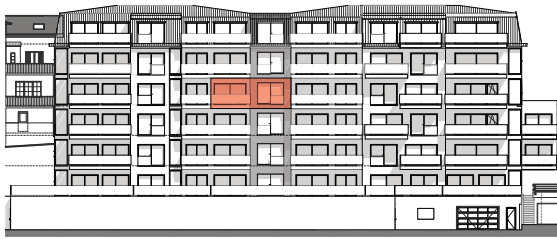

ETAGE 04

FACADE NORD-EST

Résidence **BELLEVUE**  
Résidence Bellevue - 1897 Le Bouveret  
Réalisation d'un immeuble de 32 appartements  
et commerces-bureaux

Maitre de l'ouvrage : BOAS IMMOBILIER SA  
Entreprise totale : BCO SA

**BUREAU D'ARCHITECTURE AV- ARCHI SA**  
Route Cantonale 36 - 1897 Le Bouveret - www.av-archi.ch

**LOT 404**

16.10.18  
ECH. 1:100,