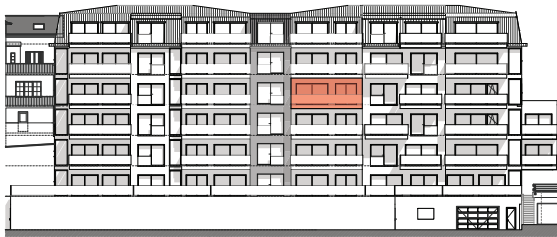

ETAGE 04

FACADE NORD-EST

Résidence Bellevue - 1897 Le Bouveret
Réalisation d'un immeuble de 32 appartements
et commerces-bureaux

Maître de l'ouvrage : BOAS IMMOBILIER SA
Entreprise totale : BCO SA

BUREAU D'ARCHITECTURE AV- ARCHI SA
Route Cantonale 36 - 1897 Le Bouveret - www.av-archi.ch