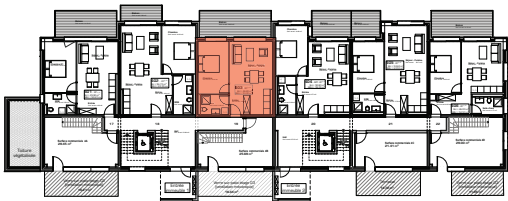

ETAGE 04

FACADE NORD-EST

Résidence Bellevue - 1897 Le Bouveret
Réalisation d'un immeuble de 32 appartements
et commerces-bureaux

Maître de l'ouvrage : BOAS IMMOBILIER SA
Entreprise totale : BCO SA

BUREAU D'ARCHITECTURE AV- ARCHI SA
Route Cantonale 36 - 1897 Le Bouveret - www.av-archi.ch