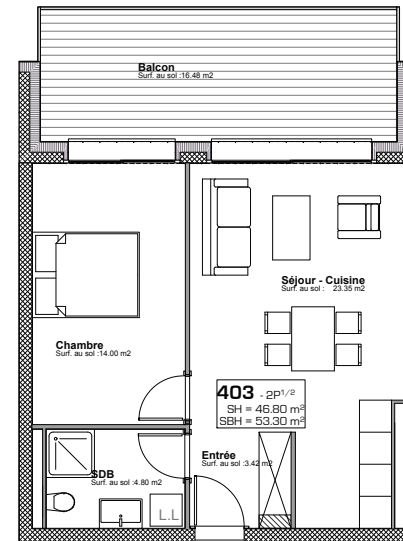

ETAGE 04

FACADE NORD-EST

Résidence Bellevue - 1897 Le Bouveret
Réalisation d'un immeuble de 32 appartements
et commerces-bureaux

Maître de l'ouvrage : BOAS IMMOBILIER SA
Entreprise totale : BCO SA

BUREAU D'ARCHITECTURE AV- ARCHI SA
Route Cantonale 36 - 1897 Le Bouveret - www.av-archi.ch

LOT 403

16.10.18
ECH. 1:100,