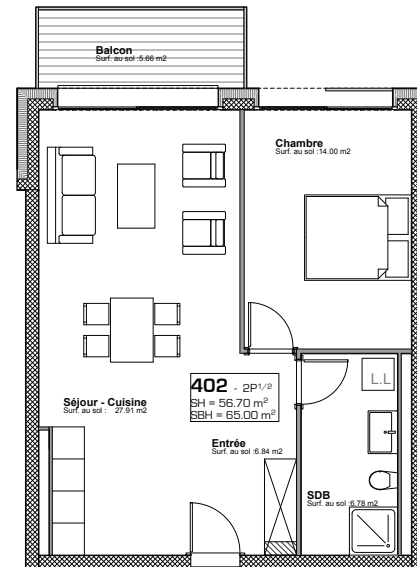

ETAGE 04

FACADE NORD-EST

**Résidence Bellevue - 1897 Le Bouveret**  
Réalisation d'un immeuble de 32 appartements  
et commerces-bureaux

Maître de l'ouvrage : BOAS IMMOBILIER SA  
Entreprise totale : BCO SA