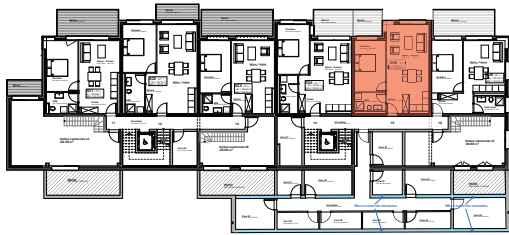

ETAGE 03

FACADE NORD-EST

Résidence **BELLEVUE** - 1897 Le Bouveret
Réalisation d'un immeuble de 32 appartements
et commerces-bureaux

Maître de l'ouvrage : BOAS IMMOBILIER SA
Entreprise totale : BCO SA

BUREAU D'ARCHITECTURE AV- ARCHI SA
Route Cantonale 36 - 1897 Le Bouveret - www.av-archi.ch