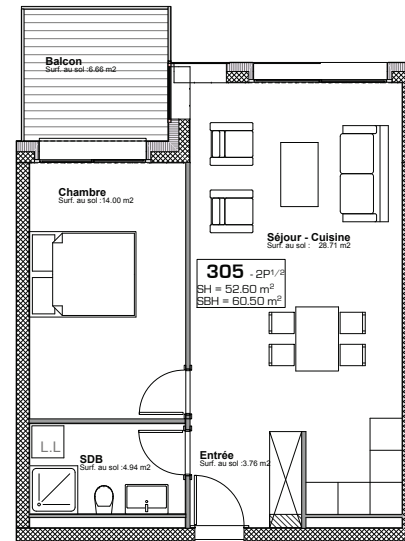

ETAGE 03

FACADE NORD-EST

Résidence **BELLEVUE** - 1897 Le Bouveret
Réalisation d'un immeuble de 32 appartements
et commerces-bureaux

Maître de l'ouvrage : BOAS IMMOBILIER SA
Entreprise totale : BCO SA

BUREAU D'ARCHITECTURE AV- ARCHI SA
Route Cantonale 36 - 1897 Le Bouveret - www.av-archi.ch

LOT 305

16.10.18
ECH. 1:100,