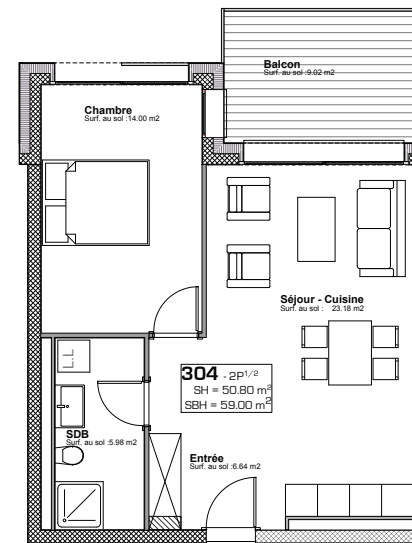

ETAGE 03

FACADE NORD-EST

Résidence Bellevue - 1897 Le Bouveret
Réalisation d'un immeuble de 32 appartements
et commerces-bureaux

Maître de l'ouvrage : BOAS IMMOBILIER SA
Entreprise totale : BCO SA

BUREAU D'ARCHITECTURE AV- ARCHI SA
Route Cantonale 36 - 1897 Le Bouveret - www.av-archi.ch

LOT 304

16.10.18
ECH. 1:100,