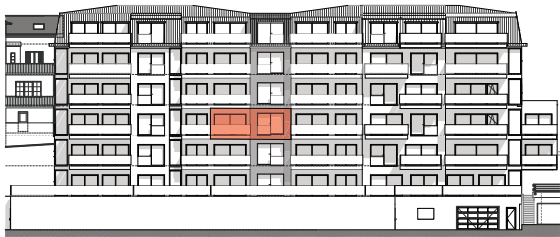

ETAGE 03

FACADE NORD-EST

Résidence Bellevue - 1897 Le Bouveret
Réalisation d'un immeuble de 32 appartements
et commerces-bureaux

Maître de l'ouvrage : BOAS IMMOBILIER SA
Entreprise totale : BCO SA

BUREAU D'ARCHITECTURE AV- ARCHI SA
Route Cantonale 36 - 1897 Le Bouveret - www.av-archi.ch