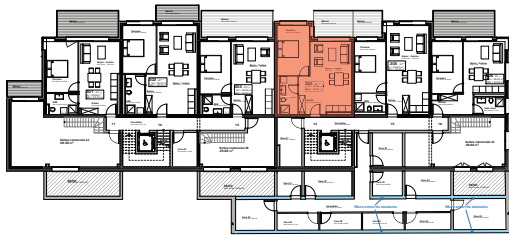

ETAGE 03

FACADE NORD-EST

Résidence Bellevue - 1897 Le Bouveret
Réalisation d'un immeuble de 32 appartements
et commerces-bureaux

Maître de l'ouvrage : BOAS IMMOBILIER SA
Entreprise totale : BCO SA

BUREAU D'ARCHITECTURE AV- ARCHI SA
Route Cantonale 36 - 1897 Le Bouveret - www.av-archi.ch