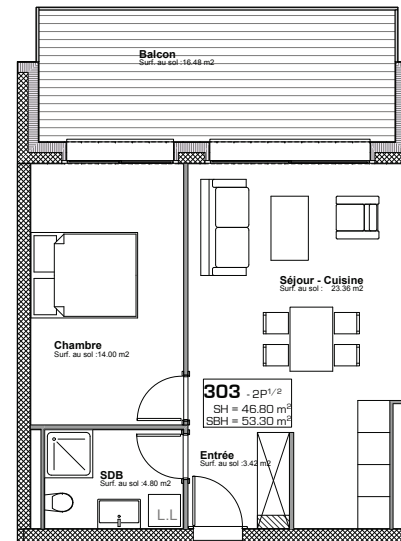

ETAGE 03

FACADE NORD-EST

Résidence Bellevue - 1897 Le Bouveret
Réalisation d'un immeuble de 32 appartements
et commerces-bureaux

Maître de l'ouvrage : BOAS IMMOBILIER SA
Entreprise totale : BCO SA

BUREAU D'ARCHITECTURE AV- ARCHI SA
Route Cantonale 36 - 1897 Le Bouveret - www.av-archi.ch

LOT 303

16.10.18
ECH.1:100,