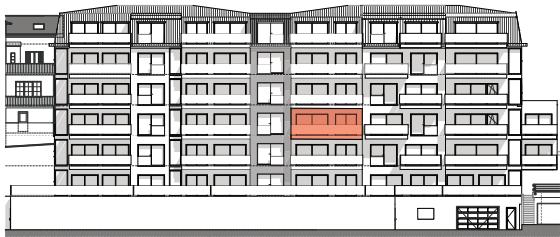

ETAGE 03

FACADE NORD-EST

Résidence Bellevue - 1897 Le Bouveret
Réalisation d'un immeuble de 32 appartements
et commerces-bureaux

Maître de l'ouvrage : BOAS IMMOBILIER SA
Entreprise totale : BCO SA

BUREAU D'ARCHITECTURE AV- ARCHI SA
Route Cantonale 36 - 1897 Le Bouveret - www.av-archi.ch