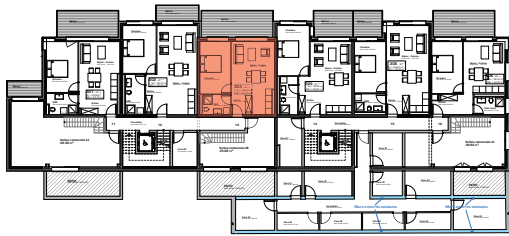

ETAGE 03

FACADE NORD-EST

Résidence Bellevue - 1897 Le Bouveret
Réalisation d'un immeuble de 32 appartements
et commerces-bureaux

Maître de l'ouvrage : BOAS IMMOBILIER SA
Entreprise totale : BCO SA

BUREAU D'ARCHITECTURE AV- ARCHI SA
Route Cantonale 36 - 1897 Le Bouveret - www.av-archi.ch