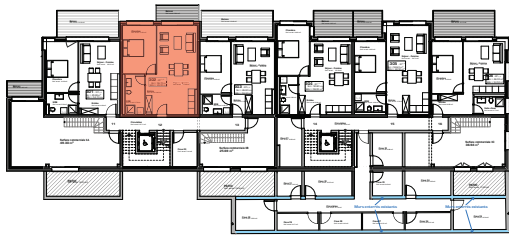

ETAGE 03

FACADE NORD-EST

Résidence **BELLEVUE** - 1897 Le Bouveret  
Réalisation d'un immeuble de 32 appartements  
et commerces-bureaux

Maitre de l'ouvrage : BOAS IMMOBILIER SA  
Entreprise totale : BCO SA