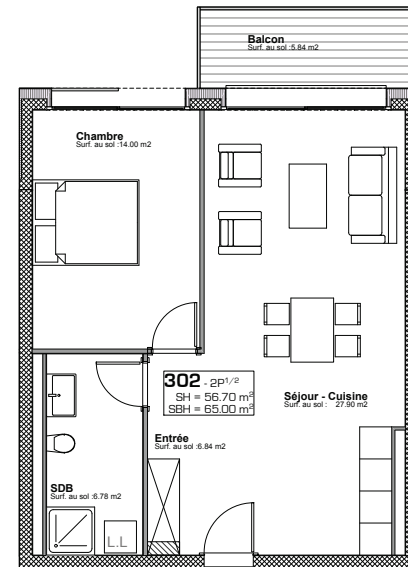

ETAGE 03

FACADE NORD-EST

Résidence **BELLEVUE** - 1897 Le Bouveret  
Réalisation d'un immeuble de 32 appartements  
et commerces-bureaux

Maitre de l'ouvrage : BOAS IMMOBILIER SA  
Entreprise totale : BCO SA