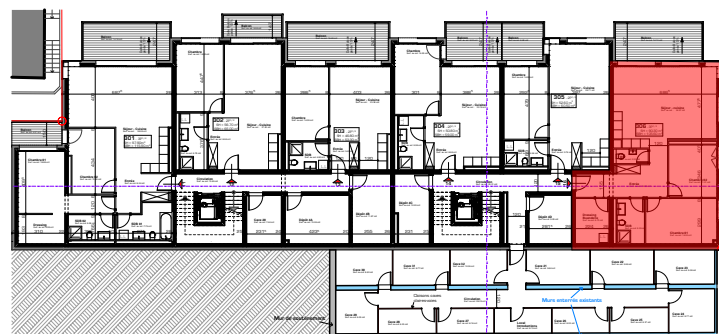

ETAGE 03

FACADE NORD-EST

Résidence Bellevue - 1897 Le Bouveret
Réalisation d'un immeuble de 32 appartements
et commerces-bureaux

Maître de l'ouvrage : BOAS IMMOBILIER SA
Entreprise totale : BCO SA

BUREAU D'ARCHITECTURE AV- ARCHI SA
Route Cantonale 36 - 1897 Le Bouveret - www.av-archi.ch