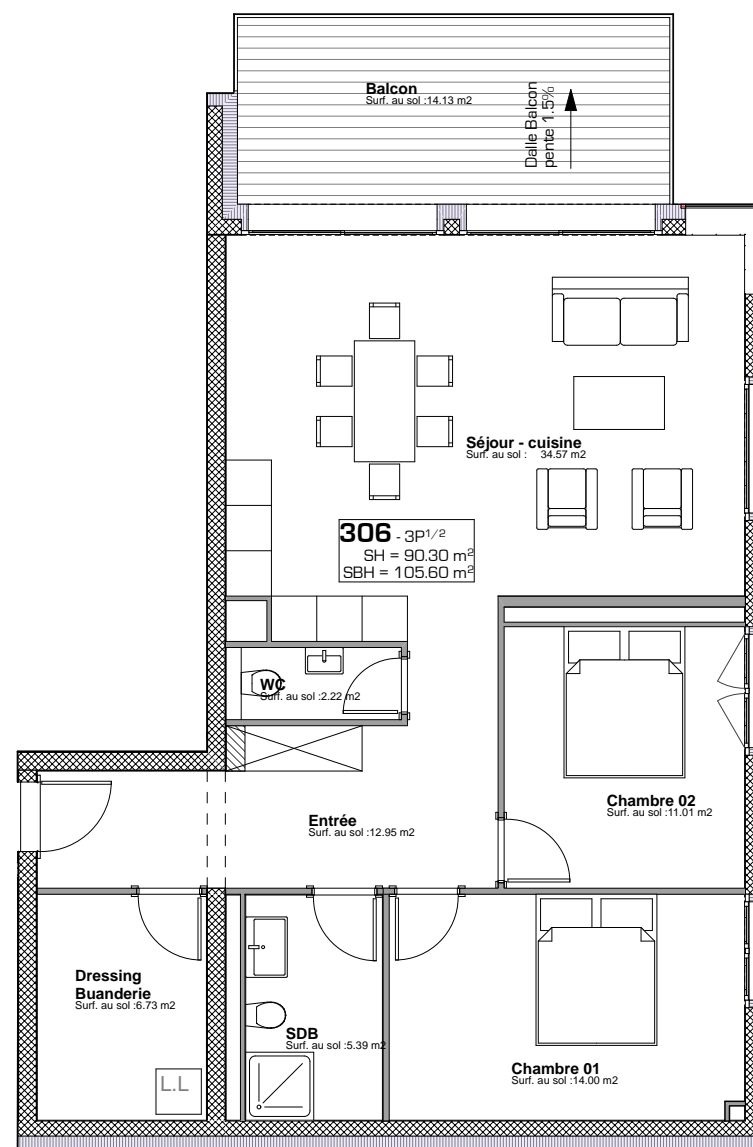

ETAGE 03

FACADE NORD-EST

Résidence Bellevue - 1897 Le Bouveret
Réalisation d'un immeuble de 32 appartements
et commerces-bureaux

Maître de l'ouvrage : BOAS IMMOBILIER SA
Entreprise totale : BCO SA

BUREAU D'ARCHITECTURE AV- ARCHI SA
Route Cantonale 36 - 1897 Le Bouveret - www.av-archi.ch

LOT 306

27.11.18
ECH.1:100,