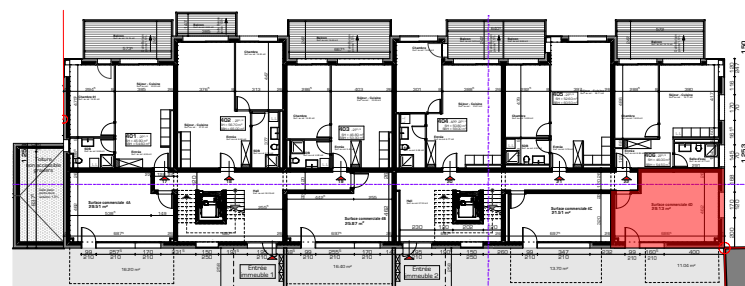

ETAGE 04

FACADE SUD OUEST

Résidence Bellevue - 1897 Le Bouveret
Réalisation d'un immeuble de 32 appartements
et commerces-bureaux

Maitre de l'ouvrage : BOAS IMMOBILIER SA
Entreprise totale : BCO SA

BUREAU D'ARCHITECTURE AV- ARCHI SA
Route Cantonale 36 - 1897 Le Bouveret - www.av-archi.ch

SURFACE COMMERCIALE 4D

28.11.18
ECH.1:100,