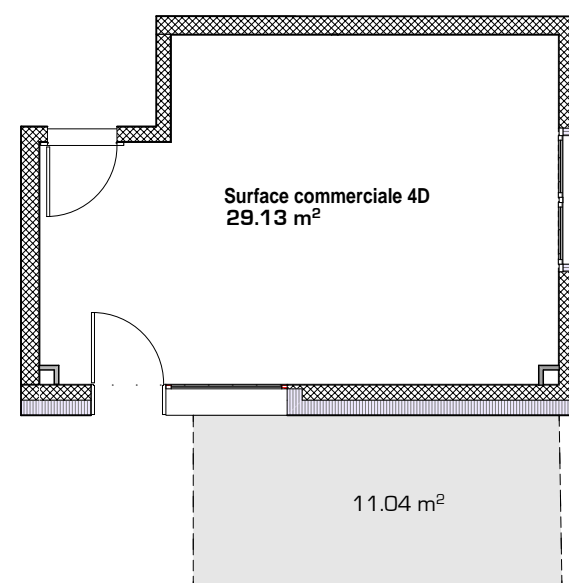

ETAGE 04

FACADE SUD OUEST

Résidence Bellevue - 1897 Le Bouveret
Réalisation d'un immeuble de 32 appartements
et commerces-bureaux

Maitre de l'ouvrage : BOAS IMMOBILIER SA
Entreprise totale : BCO SA

BUREAU D'ARCHITECTURE AV- ARCHI SA
Route Cantonale 36 - 1897 Le Bouveret - www.av-archi.ch

SURFACE COMMERCIALE 4D

28.11.18
ECH.1:100,