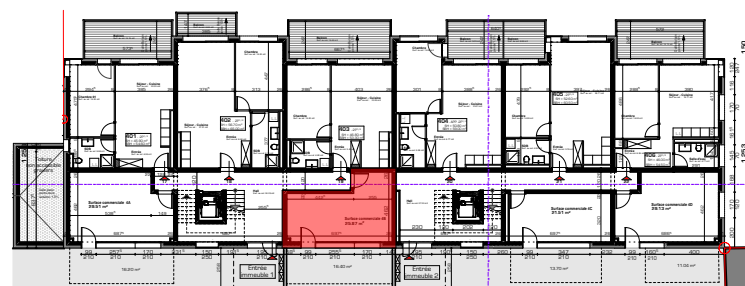

ETAGE 04

FACADE SUD OUEST

Résidence Bellevue - 1897 Le Bouveret
Réalisation d'un immeuble de 32 appartements
et commerces-bureaux

Maître de l'ouvrage : BOAS IMMOBILIER SA
Entreprise totale : BCO SA

BUREAU D'ARCHITECTURE AV- ARCHI SA
Route Cantonale 36 - 1897 Le Bouveret - www.av-archi.ch

SURFACE COMMERCIALE 4B

28.11.18
ECH.1:100,