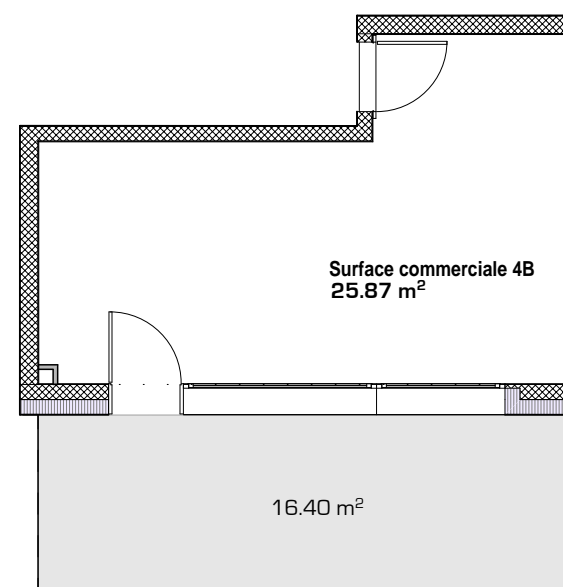

ETAGE 04

FACADE SUD OUEST

Résidence Bellevue - 1897 Le Bouveret
Réalisation d'un immeuble de 32 appartements
et commerces-bureaux

Maître de l'ouvrage : BOAS IMMOBILIER SA
Entreprise totale : BCO SA

BUREAU D'ARCHITECTURE AV- ARCHI SA
Route Cantonale 36 - 1897 Le Bouveret - www.av-archi.ch

SURFACE COMMERCIALE 4B

28.11.18
ECH.1:100,