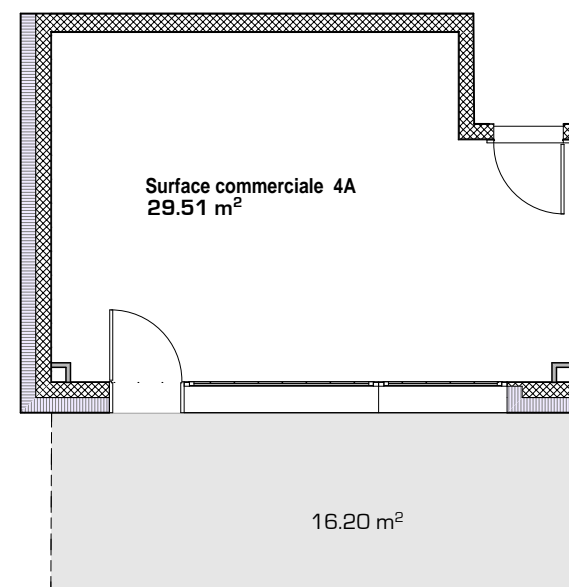

ETAGE 04

FACADE SUD OUEST

Résidence Bellevue - 1897 Le Bouveret
Réalisation d'un immeuble de 32 appartements
et commerces-bureaux

Maître de l'ouvrage : BOAS IMMOBILIER SA
Entreprise totale : BCO SA

BUREAU D'ARCHITECTURE AV- ARCHI SA
Route Cantonale 36 - 1897 Le Bouveret - www.av-archi.ch

SURFACE COMMERCIALE 4A

28.11.18
ECH.1:100,