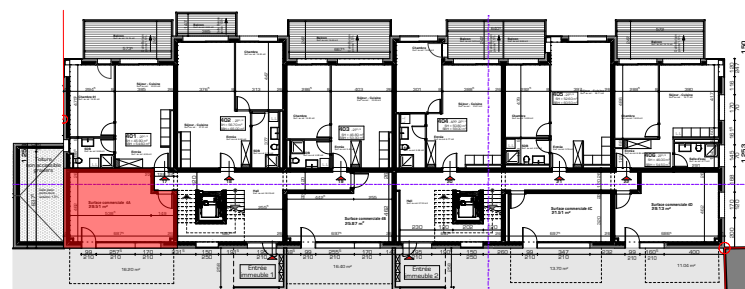

ETAGE 04

FACADE SUD OUEST

Résidence Bellevue - 1897 Le Bouveret
Réalisation d'un immeuble de 32 appartements
et commerces-bureaux

Maître de l'ouvrage : BOAS IMMOBILIER SA
Entreprise totale : BCO SA

BUREAU D'ARCHITECTURE AV- ARCHI SA
Route Cantonale 36 - 1897 Le Bouveret - www.av-archi.ch