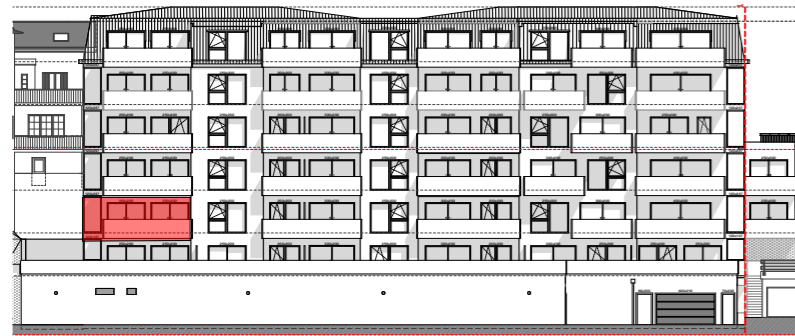

ETAGE 02

FACADE NORD-EST

Résidence **BELLEVUE**  
**Résidence Bellevue - 1897 Le Bouveret**  
Réalisation d'un immeuble de 32 appartements  
et commerces-bureaux

**BCO**  
www.bco-sa.ch  
Maître de l'ouvrage : BOAS IMMOBILIER SA  
Entreprise totale : BCO SA

**A&V**  
**BUREAU D'ARCHITECTURE AV- ARCHI SA**  
Route Cantonale 36 - 1897 Le Bouveret - www.av-archi.ch

**LOT 205**

20.03.19  
ECH.1:100,