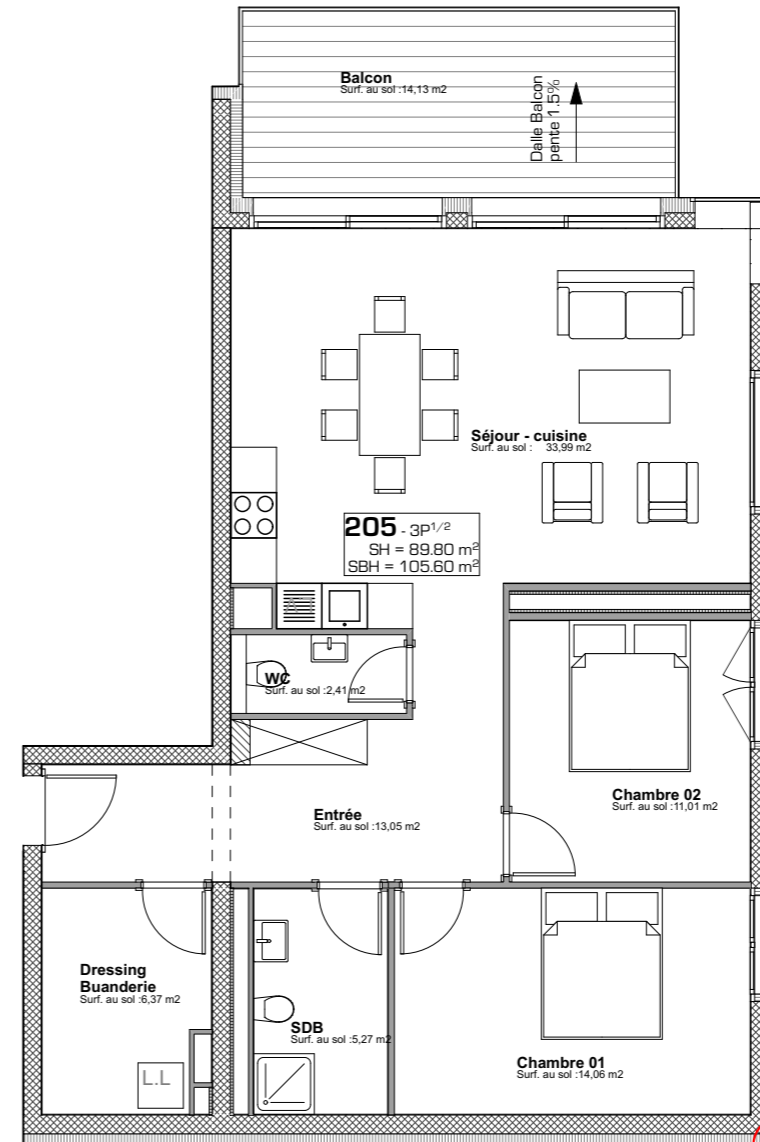

ETAGE 02

FACADE NORD-EST

Résidence **BELLEVUE**  
**Résidence Bellevue - 1897 Le Bouveret**  
Réalisation d'un immeuble de 32 appartements  
et commerces-bureaux

**BCO**  
www.bco-sa.ch  
Maître de l'ouvrage : BOAS IMMOBILIER SA  
Entreprise totale : BCO SA

**A&V**  
**BUREAU D'ARCHITECTURE AV- ARCHI SA**  
Route Cantonale 36 - 1897 Le Bouveret - www.av-archi.ch

**LOT 205**

20.03.19  
ECH.1:100,