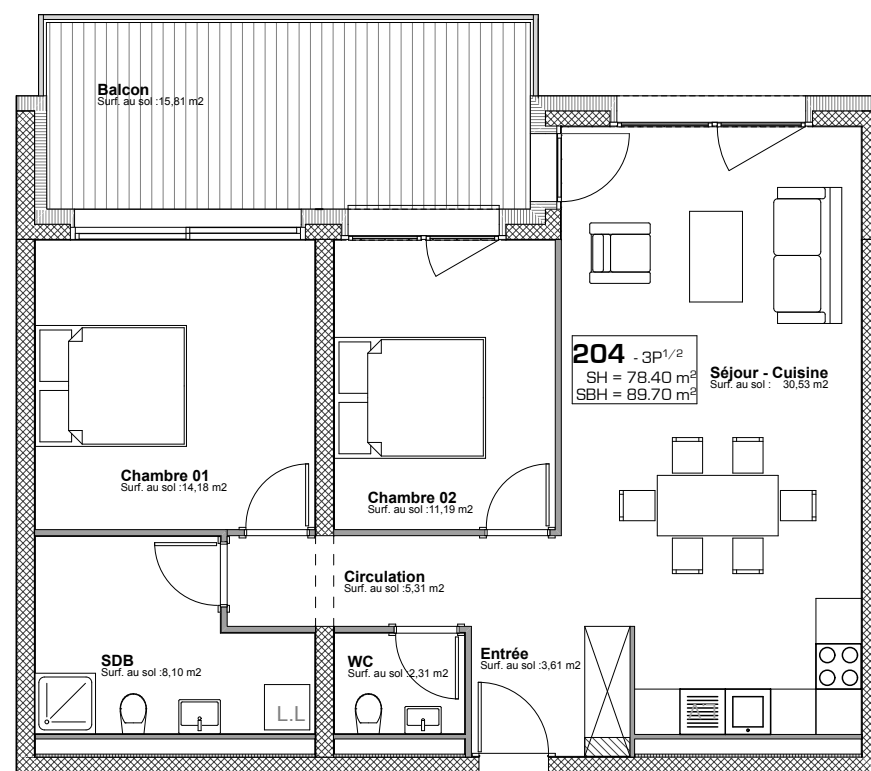

ETAGE 02

FACADE NORD-EST

**Résidence Bellevue - 1897 Le Bouveret**  
Réalisation d'un immeuble de 32 appartements  
et commerces-bureaux

Maître de l'ouvrage : BOAS IMMOBILIER SA  
Entreprise totale : BCO SA

**BUREAU D'ARCHITECTURE AV- ARCHI SA**  
Route Cantonale 36 - 1897 Le Bouveret - www.av-archi.ch

**LOT 204**

24.07.19  
ECH.1:100,