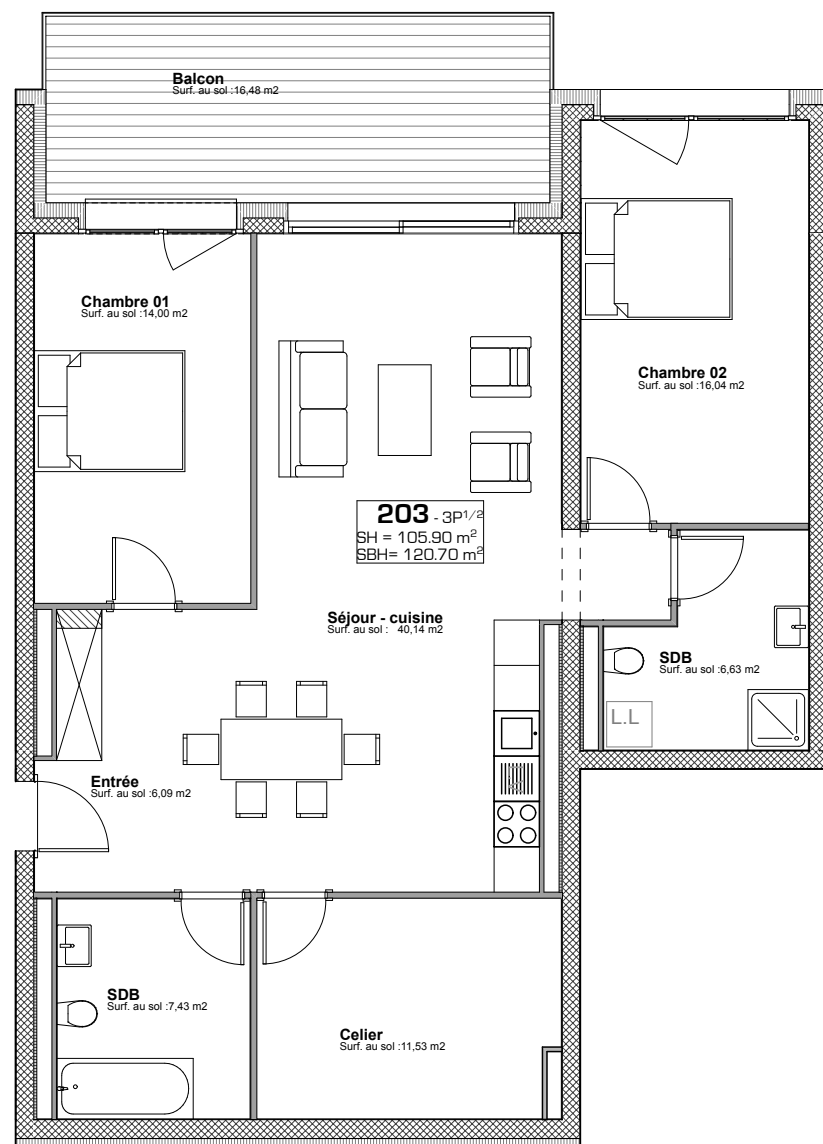

ETAGE 02

FACADE NORD-EST

Résidence Bellevue - 1897 Le Bouveret
Réalisation d'un immeuble de 32 appartements
et commerces-bureaux

Maître de l'ouvrage : BOAS IMMOBILIER SA
Entreprise totale : BCO SA

BUREAU D'ARCHITECTURE AV- ARCHI SA
Route Cantonale 36 - 1897 Le Bouveret - www.av-archi.ch

LOT 203

24.07.19
ECH.1:100,