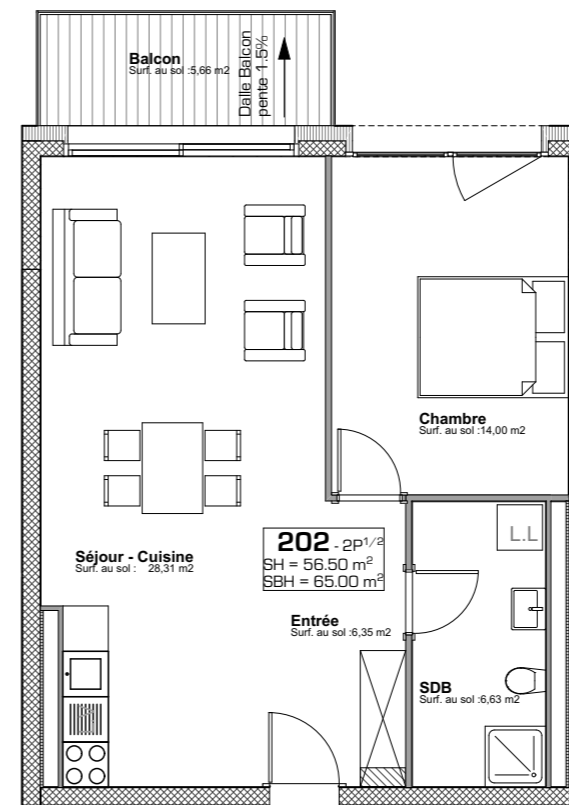

ETAGE 02

FACADE NORD-EST

Résidence Bellevue - 1897 Le Bouveret
Réalisation d'un immeuble de 32 appartements
et commerces-bureaux

Maître de l'ouvrage : BOAS IMMOBILIER SA
Entreprise totale : BCO SA

BUREAU D'ARCHITECTURE AV- ARCHI SA
Route Cantonale 36 - 1897 Le Bouveret - www.av-archi.ch